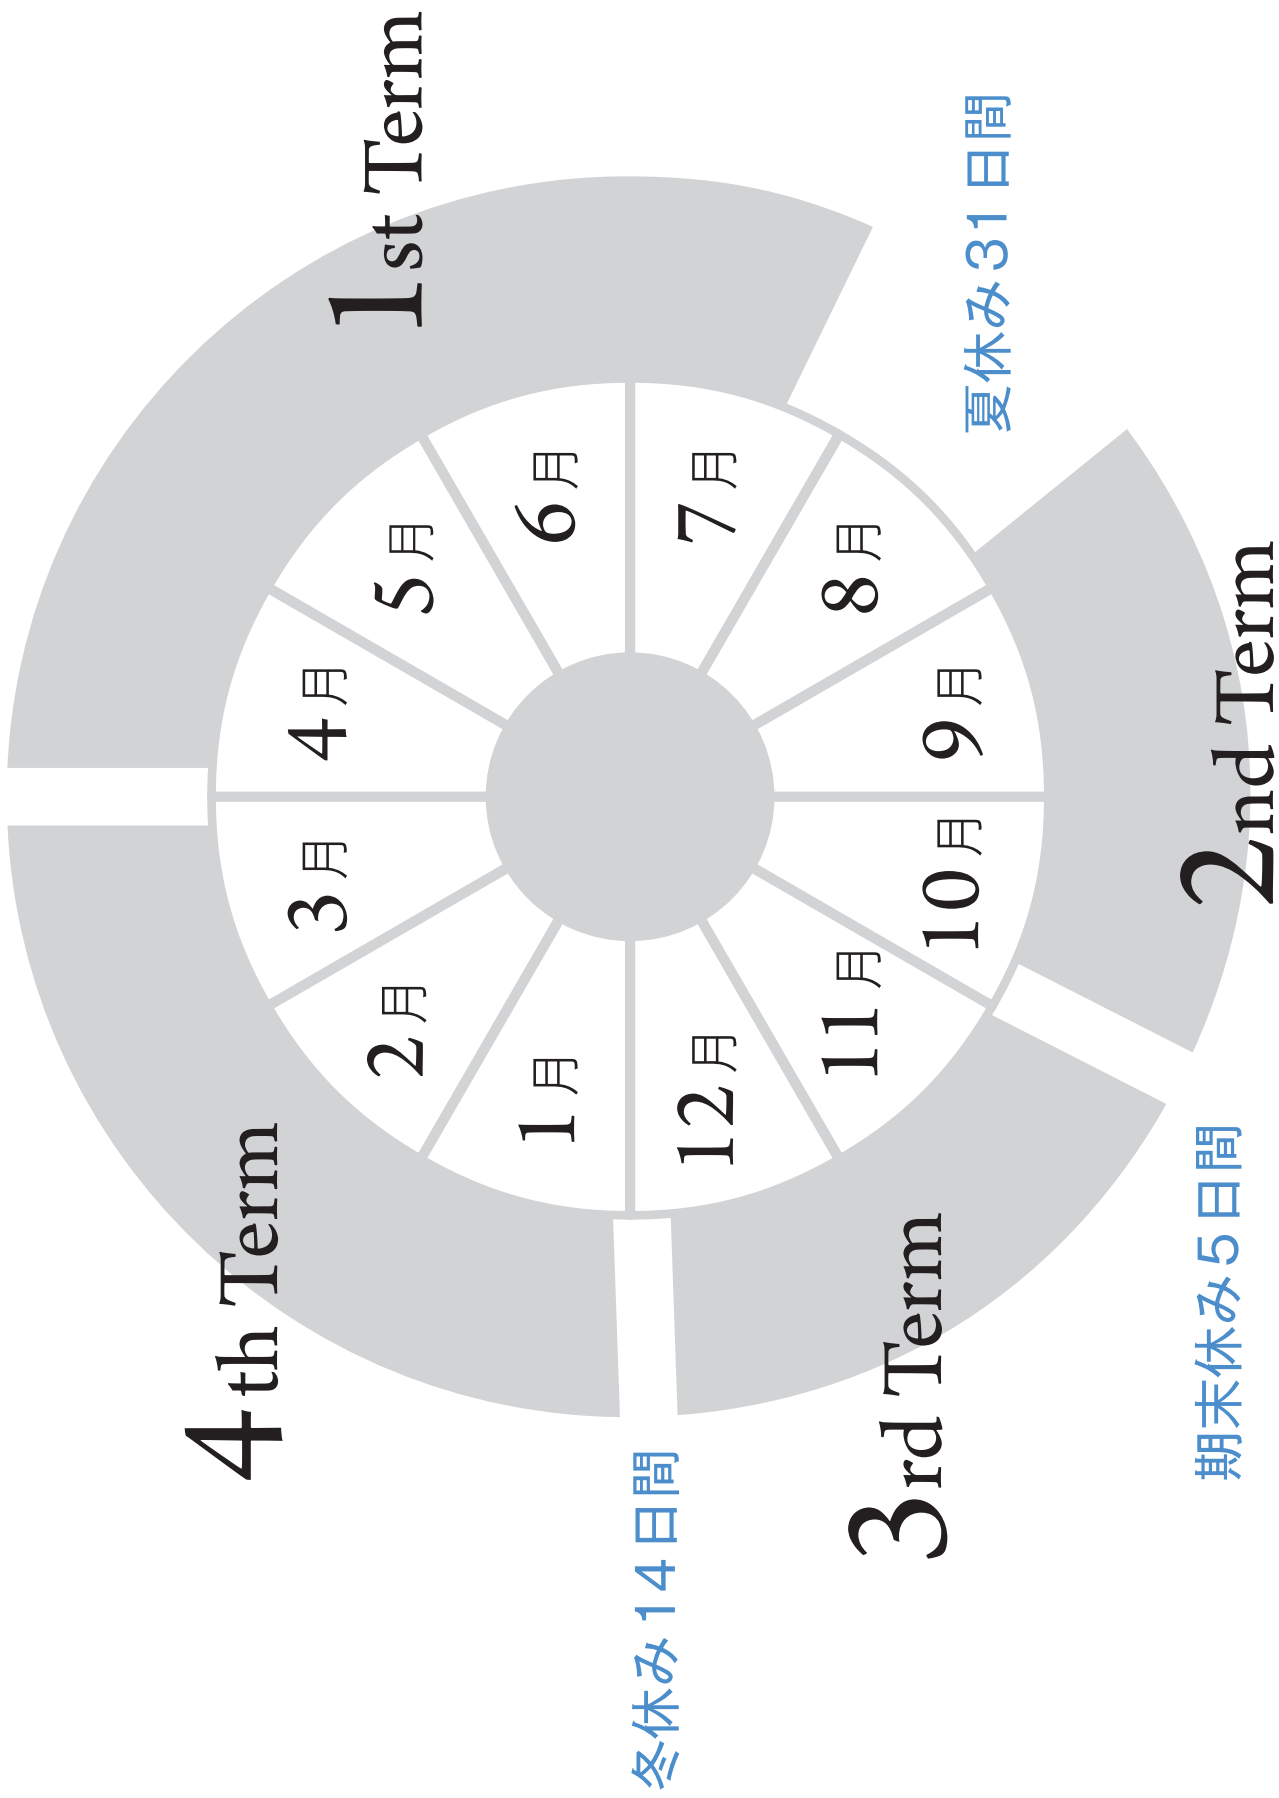

春休み 14日間

夏休み 31日間

2nd Term

期末休み 5日間

4th Term

3rd Term

冬休み 14日間

1st Term