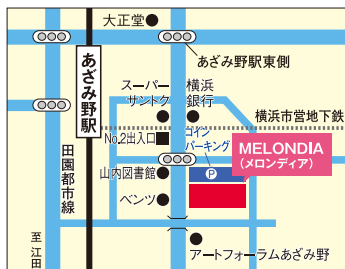

## in 田園都市

会場 **メロディアあざみ野**

「大ホール」「大会議室」(あざみ野駅 徒歩4分)

●住所/横浜市青葉区新石川1-1-9

# 6/26.6/27

10:30~14:30

10:30~14:30

◆駐車場はありません。※お近くのコインパーキングをご利用ください。