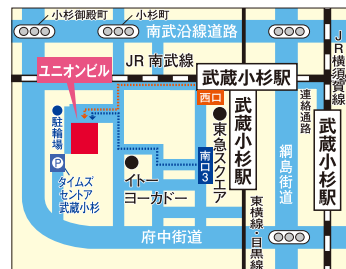

## in 田園都市

会場 **メロディアあざみ野**

「大ホール」「大会議室」(あざみ野駅 徒歩4分)

●住所/横浜市青葉区新石川1-1-9

# 6/26.6/27

10:30~14:30

10:30~14:30

◆駐車場はありません。※お近くのコインパーキングをご利用ください。

## in 武蔵小杉

会場 **ユニオンビル**

「セミナールーム」(武蔵小杉駅 徒歩3分)

●住所/川崎市中原区小杉町3-264-3

# 7/10.7/11

10:30~14:30

10:30~14:30

◆駐車場はありません。※施設裏手に駐輪場有り ※お近くのコインパーキングをご利用ください。

ご来場の予約は、公式ホームページから

私立中学・高校フェスタ2021

検索

ホームページはこちら