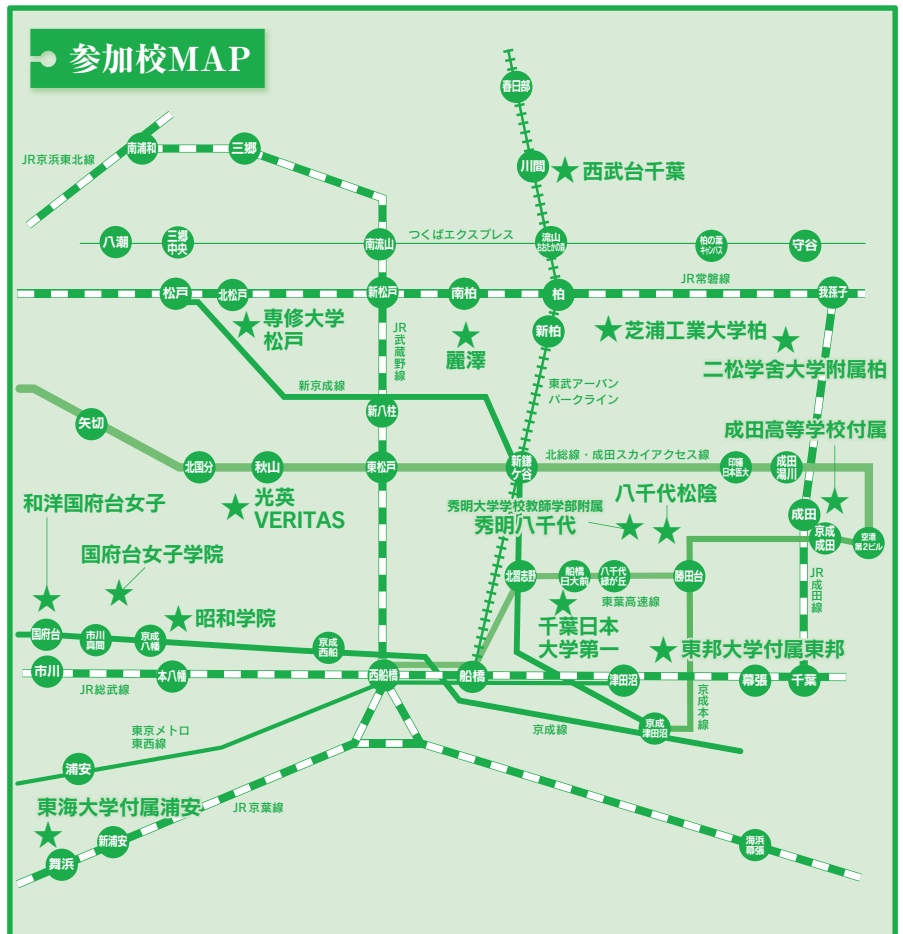

プログラム

- ミニ学校説明会
- 個別相談コーナー
- 魅力発見コーナー (生徒作品、資料などの展示)
- 制服展示コーナー

アクセスMAP

会場 流通経済大学新松戸キャンパス

駐車場はございません。公共交通機関をご利用ください。JR新松戸駅より徒歩4分

光英VERITAS
国府台女子学院
芝浦工業大学柏
秀明大学 学校教師学部附属 秀明八千代
昭和学院
西武台千葉
専修大学松戸
千葉日本大学第一
東海大学附属浦安
東邦大学附属東邦
成田高等学校附属
二松学舎大学附属柏
八千代松陰
麗澤
和洋国府台女子

ご参加は、1組3名以内(例.受験生(小学生)と付き添いの保護者の方2名)でお願いします。

※入場無料 予約制 **申込はこちらから** →
<https://mirai-compass.net/usr/veritasj/event/evtIndex.jsf>

来て 千葉県 私立中学 見て 感じて 私学の魅力

開催日 2021年5月9日(日)
10:00~15:30

※受付開始9:45/入場受付は15:00まで

会場 流通経済大学新松戸キャンパス
(JR武蔵野線・常磐線・新松戸駅より徒歩4分)

ミニ学校説明会 & 私学の魅力

「ミニ学校説明会」では、各学校の特色・教育内容について説明します(各校約15分)。魅力発見コーナーでは、生徒作品や資料の展示などがご覧になれます。

※都合によりプログラムの内容・順序を変更することがあります。詳細は当日プログラムをご確認ください。

ミニ学校説明会<全体説明>							
9:45	受付開始	301教室	302教室		受付開始	301教室	302教室
10:00~ ~10:30	①	光英VERITAS 芝浦工業大学柏	昭和学院 専修大学松戸	12:40~ ~13:10	⑤	八千代松陰 専修大学松戸	二松学舎大学附属柏 芝浦工業大学柏
10:40~ ~11:10	②	国府台女子学院 和洋国府台女子	八千代松陰 千葉日本大学第一	13:20~ ~13:50	⑥	光英VERITAS 東邦大学付属東邦	昭和学院 千葉日本大学第一
11:20~ ~11:50	③	二松学舎大学附属柏 西武台千葉	成田高等学校付属 麗澤	14:00~ ~14:30	⑦	国府台女子学院 和洋国府台女子	成田高等学校付属 秀明大学学校教師学部附属 秀明八千代
12:00~ ~12:30	④	東海大学付属浦安 東邦大学付属東邦	秀明大学学校教師学部附属 秀明八千代 専修大学松戸	14:40~ ~15:10	⑧	西武台千葉 芝浦工業大学柏	東海大学付属浦安 麗澤
				15:30	閉場		

個別相談

3階フロアで各校の担当者が学校の様子、教育内容、入試についてなどをご説明します。何を質問してよいか分からなくても大丈夫です。まずは気楽な気持ちで座ってみてください。担当者とお話をするうちに、私立中高で過ごす6年間をイメージできます。

- 光英VERITAS
- 国府台女子学院
- 芝浦工業大学柏
- 秀明大学
学校教師学部附属 秀明八千代
- 昭和学院
- 西武台千葉
- 専修大学松戸
- 千葉日本大学第一
- 東海大学付属浦安
- 東邦大学付属東邦
- 成田高等学校付属
- 二松学舎大学附属柏
- 八千代松陰
- 麗澤
- 和洋国府台女子