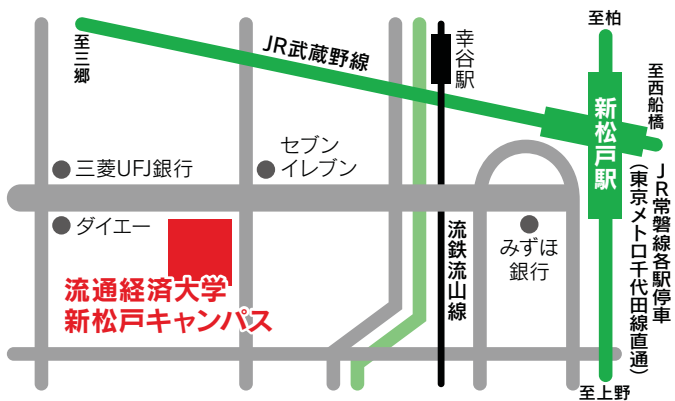

小学
1~5年生も
大歓迎!

来て 千葉県 私立中学 見て 感じて 私学の魅力

千葉で学び、未来を拓く！ 千葉県の私立中学15校が一堂に集結。私学だからこそできる「学び」、私学だからこそ感じられる「魅力」をこの機会に見て、聞いて、体験しよう！

主催 柏・松戸・野田 私立中学校 6校連絡協議会 **入場無料** **予約制**

開催日 **2021年5月9日(日) 10:00~15:30**

※受付開始 9:45 / 入場受付は15:00まで

プログラム

- ミニ学校説明会
- 個別相談コーナー
- 魅力発見コーナー (生徒作品、資料などの展示)
- 制服展示コーナー

アクセスMAP

会場 流通経済大学新松戸キャンパス

駐車場はございません。公共交通機関をご利用ください。JR新松戸駅より徒歩4分

光英VERITAS
国府台女子学院
芝浦工業大学柏
秀明大学 学校教師学部附属 秀明八千代
昭和学院
西武台千葉
専修大学松戸
千葉日本大学第一
東海大学附属浦安
東邦大学附属東邦
成田高等学校附属
二松学舎大学附属柏
八千代松陰
麗澤
和洋国府台女子

※新型コロナウイルス感染予防のため、ご来場時はマスクの着用をお願いします。また、咳や発熱等の症状がある場合には、来場をご遠慮ください。なお、状況によりプログラム変更や「私学の魅力」を中止する場合があります(メールおよび参加各校のホームページでお知らせします)。

お問合せ先

二松学舎大学附属柏中学校
〒277-0902 千葉県柏市大井2590
TEL.04-7191-5242

午前の部 10:00~13:00 | 午後の部 12:30~15:30
受付開始 9:45 定員200組 | 受付開始 12:00 定員200組

会場 流通経済大学新松戸キャンパス
(JR武蔵野線・常磐線・新松戸駅より徒歩4分)

ミニ学校説明会 & 私学の魅力

「ミニ学校説明会」では、各学校の特色・教育内容について説明します(各校約15分)。魅力発見コーナーでは、生徒作品や資料の展示などがご覧になれます。

※都合によりプログラムの内容・順序を変更することがあります。詳細は当日プログラムをご確認ください。

ミニ学校説明会<全体説明>							
9:45	受付開始	301教室	302教室		受付開始	301教室	302教室
10:00~ ~10:30	①	光英VERITAS 芝浦工業大学柏	昭和学院 専修大学松戸	12:40~ ~13:10	⑤	八千代松陰 専修大学松戸	二松学舎大学附属柏 芝浦工業大学柏
10:40~ ~11:10	②	国府台女子学院 和洋国府台女子	八千代松陰 千葉日本大学第一	13:20~ ~13:50	⑥	光英VERITAS 東邦大学付属東邦	昭和学院 千葉日本大学第一
11:20~ ~11:50	③	二松学舎大学附属柏 西武台千葉	成田高等学校付属 麗澤	14:00~ ~14:30	⑦	国府台女子学院 和洋国府台女子	成田高等学校付属 秀明大学学校教師学部附属 秀明八千代
12:00~ ~12:30	④	東海大学付属浦安 東邦大学付属東邦	秀明大学学校教師学部附属 秀明八千代 専修大学松戸	14:40~ ~15:10	⑧	西武台千葉 芝浦工業大学柏	東海大学付属浦安 麗澤
				15:30	閉場		