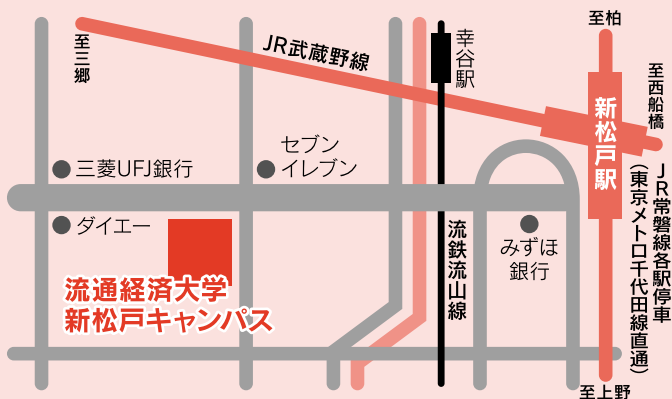

流通経済大学
新松戸キャンパス

申込はこちらから→

[https://mirai-compass.net/
usr/seitokkj/event/evtIndex.jsf](https://mirai-compass.net/usr/seitokkj/event/evtIndex.jsf)

▼プログラム▼

- **ミニ学校説明会** (プログラムは裏面に掲載)
- **個別相談コーナー**
- **展示コーナー** (生徒の作品などの展示)

各校のブースで直接ご説明をいたします。入試直前の貴重なアドバイスも受けられます。

どの学校も親切に対応いたします。どうぞお気軽に声を掛けてください。高校募集のある学校は高校入試についてもご説明いたします。

▼参加校▼

- ★ 北豊島(荒川区)
- 光英VERITAS*(松戸市)*現 聖徳大学附属女子
- 芝浦工業大学柏(柏市)
- 昭和学院(市川市)
- 西武台千葉(野田市)
- 専修大学松戸(松戸市)
- 土浦日本大学(土浦市)
- 東洋大学附属牛久(牛久市)
- 二松學舎大学附属柏(柏市)
- 麗澤(柏市)
- ★ 和洋国府台女子(市川市)

※ ■は共学校 ★は女子校

流通経済大学 新松戸キャンパス

駐車場はございません。公共交通機関をご利用ください。

● JR新松戸駅より徒歩4分 JR常磐線・武蔵野線

主催：TX沿線合同説明会実行委員会
協賛 (株)エデュケーショナル ネットワーク (株)声の教育社
(株)大学通信 (株)学術企画 (株)ブレイン

連絡先：西武台千葉中学校 内 TX沿線合同説明会係
〒270-0235 千葉県野田市尾崎2241-2
TEL.04-7127-1111

詳しく知りたい方は

<https://koei-veritas.jp/580/>

●ミニ学校説明会の案内

	10:00~10:30	10:35~11:05	11:10~11:40	11:45~12:15	12:20~12:50	12:55~13:25
A会場	・専修大学松戸 ・北豊島	—	・芝浦工業大学柏 ・光英VERITAS	—	・東洋大学附属牛久 ・麗澤	—
B会場	—	・昭和学院 ・西武台千葉	—	・土浦日本大学 ・和洋国府台	—	・二松學舎大学附属柏 ・専修大学松戸