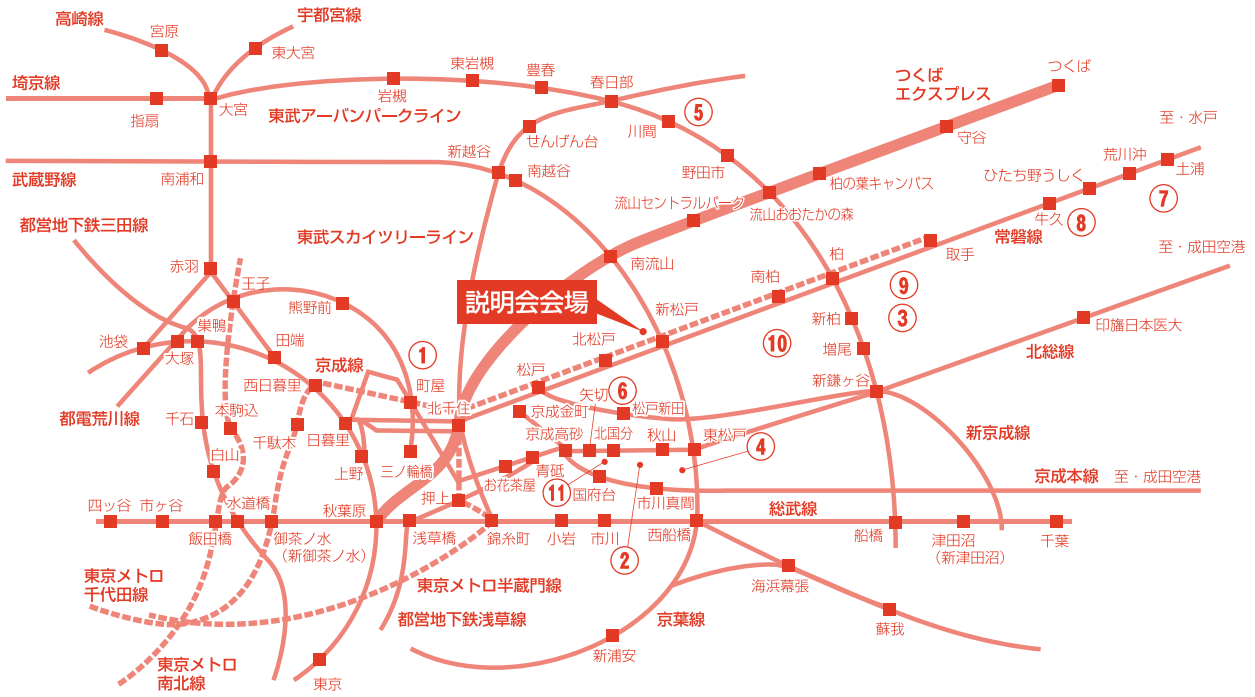

※ ■は共学校 ★は女子校

流通経済大学 新松戸キャンパス

駐車場はございません。公共交通機関をご利用ください。

● JR新松戸駅より徒歩4分 JR常磐線・武蔵野線

主催：TX沿線合同説明会実行委員会
協賛 (株)エデュケーショナル ネットワーク (株)声の教育社
(株)大学通信 (株)学術企画 (株)ブレイン

連絡先：西武台千葉中学校 内 TX沿線合同説明会係
〒270-0235 千葉県野田市尾崎2241-2
TEL.04-7127-1111

詳しく知りたい方は

<https://koei-veritas.jp/580/>

●ミニ学校説明会の案内

	10:00~10:30	10:35~11:05	11:10~11:40	11:45~12:15	12:20~12:50	12:55~13:25
A会場	・専修大学松戸 ・北豊島	—	・芝浦工業大学柏 ・光英VERITAS	—	・東洋大学附属牛久 ・麗澤	—
B会場	—	・昭和学院 ・西武台千葉	—	・土浦日本大学 ・和洋国府台	—	・二松學舎大学附属柏 ・専修大学松戸

●説明会参加校 アクセスマップ

●参加校 DATA

① 北豊島中学校・高等学校

東京都荒川区東尾久6-34-24
TEL 03-3895-4490
京成本線・東京メトロ千代田線「町屋駅」より徒歩15分
JR・TX・東武スカイツリーライン「北千住駅」よりバス15分

⑤ 西武台千葉中学校・高等学校

千葉県野田市尾崎2241-2 TEL 04-7127-1111
東武アーバンパークライン「川間駅」北口よりスクールバス約6分
「川間駅」北口より路線バス4分(日の出町下車)、徒歩3分
「関宿」・「境」・「坂東」方面からスクールバスあり