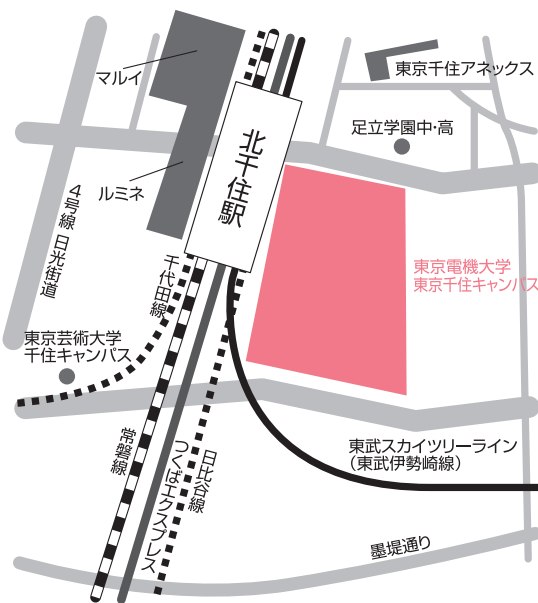

東京電機大学 東京千住キャンパス 1号館1階100周年ホール

● 北千住駅東口(電大口)から徒歩1分
JR常磐線・日比谷線・千代田線・東武スカイツリーライン・つくばエクスプレス

主催: TX沿線合同説明会実行委員会

協賛 (株)エデュケーション ネットワーク (株)声の教育社
(株)大学通信 (株)学術企画 (株)ブレイン

連絡先: 麗澤中学・高等学校内 TX沿線合同説明会係
〒277-8686 千葉県柏市光ヶ丘2-1-1 TEL 04-7173-3700

参加校について
詳しく知りたい方は

<http://gakuran.jp/txline-fair/>