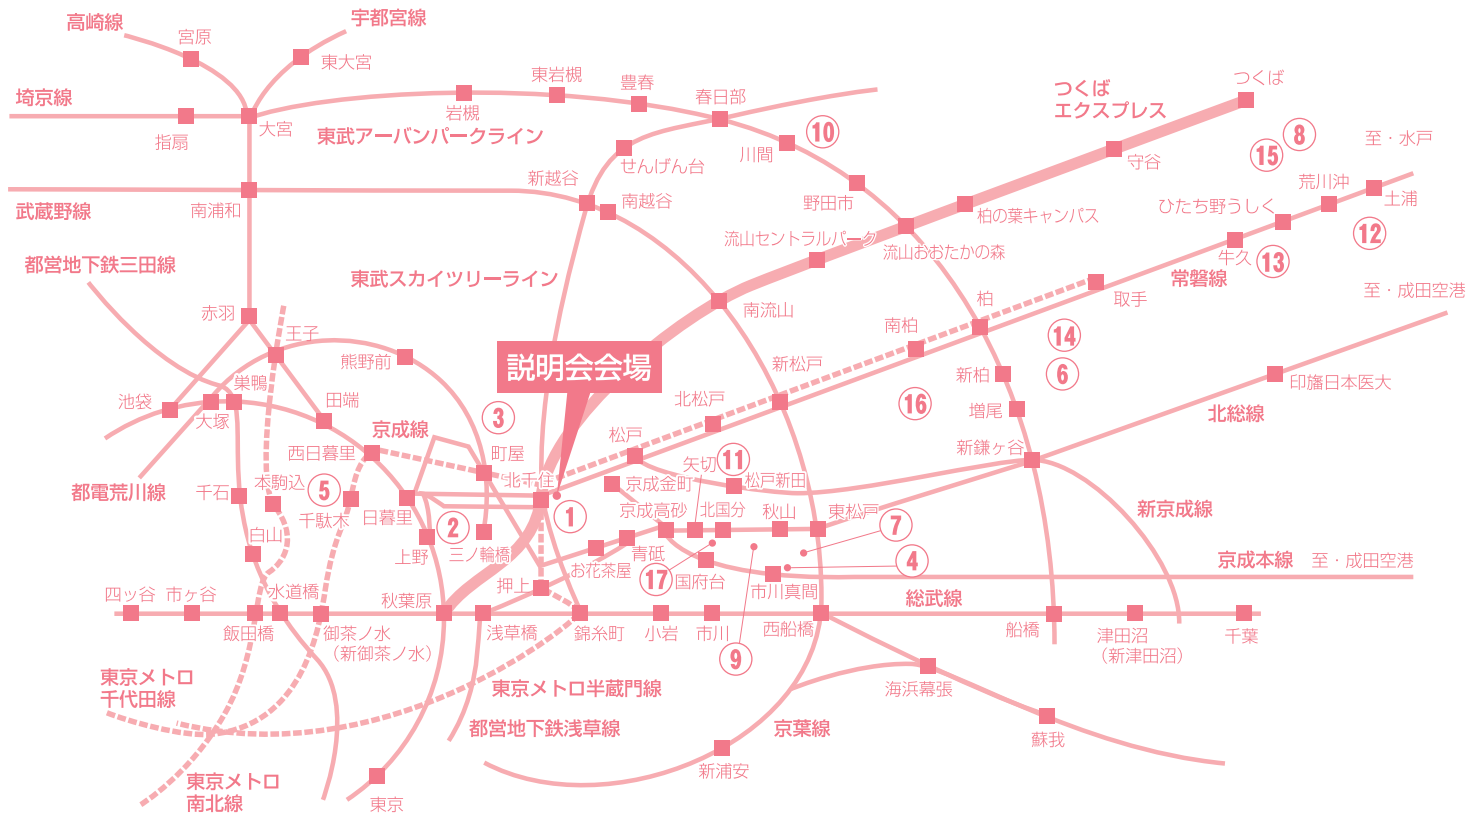

## 東京電機大学 東京千住キャンパス 1号館1階100周年ホール

● 北千住駅東口(電大口)から徒歩1分  
JR常磐線・日比谷線・千代田線・東武スカイツリーライン・つくばエクスプレス

主催: TX沿線合同説明会実行委員会

協賛 (株)エデュケーション ネットワーク (株)声の教育社  
(株)大学通信 (株)学術企画 (株)ブレイン

連絡先: 麗澤中学・高等学校内 TX沿線合同説明会係  
〒277-8686 千葉県柏市光ヶ丘2-1-1 TEL 04-7173-3700

参加校について  
詳しく知りたい方は

<http://gakuran.jp/txline-fair/>

# 説明会参加校 アクセスマップ