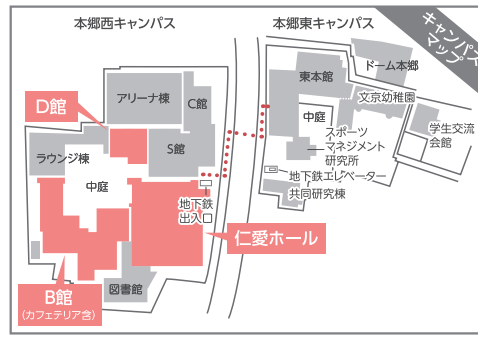

各学校生徒による  
部活動紹介

講演会/その他

- 要予約
- ・中学校・高校入試講演会
  - ・高校受験成績アップ講座

ワンコインランチもあります!

参加校

- |           |            |            |        |            |            |          |              |
|-----------|------------|------------|--------|------------|------------|----------|--------------|
| ■ 日本大学豊山  | ■ 明治大学附属中野 | ■ 大妻       | ■ 北豊島  | ■ 吉祥女子     | ■ 十文字      | ■ 麹町学園   | ■ 東京家政大学附属女子 |
| ■ 豊島岡女子学園 | ■ 中村       | ■ 日本大学豊山女子 | ■ 富士見  | ■ 文京学院大学女子 | ■ 上野学園     | ■ 共栄学園   |              |
| ■ 駒込      | ■ 桜丘       | ■ 淑徳巣鴨     | ■ 順天   | ■ 城西大学附属城西 | ■ 成立学園     | ■ 中央大学附属 | ■ 帝京         |
| ■ 貞静学園    | ■ 東洋大学京北   | ■ 日本大学第二   | ■ 目黒学院 | ■ 八雲学園     | ■ 國學院大学久我山 |          |              |

- 男子校
- 女子校
- 共学校
- 男女別学校

— 中学入試のみ

詳細のお問合せ

子どもたちと共に未来を拓く私学の会 事務局  
東京家政大学附属女子中学校・高等学校 入試・広報部  
☎ 03-3961-0748 ✉ f-nyushi@tokyo-kasei.ac.jp

フェスタの詳細及び体験授業・講演会・講座の予約受付はこちらから

<http://gakuran.jp/festa-tokyo/>

**体験授業 定員15名~30名 HPから要予約、複数可**