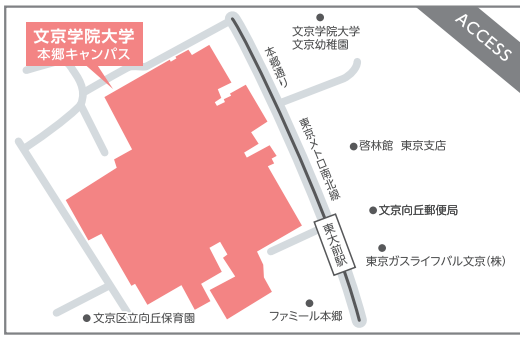

各学校生徒による  
部活動紹介

講演会/その他

- 要予約
- ・中学校・高校入試講演会
  - ・高校受験成績アップ講座

ワンコインランチもあります!

参加校

- |           |            |            |        |            |            |          |              |
|-----------|------------|------------|--------|------------|------------|----------|--------------|
| ■ 日本大学豊山  | ■ 明治大学附属中野 | ■ 大妻       | ■ 北豊島  | ■ 吉祥女子     | ■ 十文字      | ■ 麹町学園   | ■ 東京家政大学附属女子 |
| ■ 豊島岡女子学園 | ■ 中村       | ■ 日本大学豊山女子 | ■ 富士見  | ■ 文京学院大学女子 | ■ 上野学園     | ■ 共栄学園   |              |
| ■ 駒込      | ■ 桜丘       | ■ 淑徳巣鴨     | ■ 順天   | ■ 城西大学附属城西 | ■ 成立学園     | ■ 中央大学附属 | ■ 帝京         |
| ■ 貞静学園    | ■ 東洋大学京北   | ■ 日本大学第二   | ■ 目黒学院 | ■ 八雲学園     | ■ 國學院大学久我山 |          |              |

- 男子校
- 女子校
- 共学校
- 男女別学校

— 中学入試のみ

詳細のお問合せ

子どもたちと共に未来を拓く私学の会 事務局  
東京家政大学附属女子中学校・高等学校 入試・広報部  
☎ 03-3961-0748 ✉ f-nyushi@tokyo-kasei.ac.jp

フェスタの詳細及び体験授業・講演会・講座の予約受付はこちらから

<http://gakuran.jp/festa-tokyo/>

**体験授業 定員15名~30名 HPから要予約、複数可**