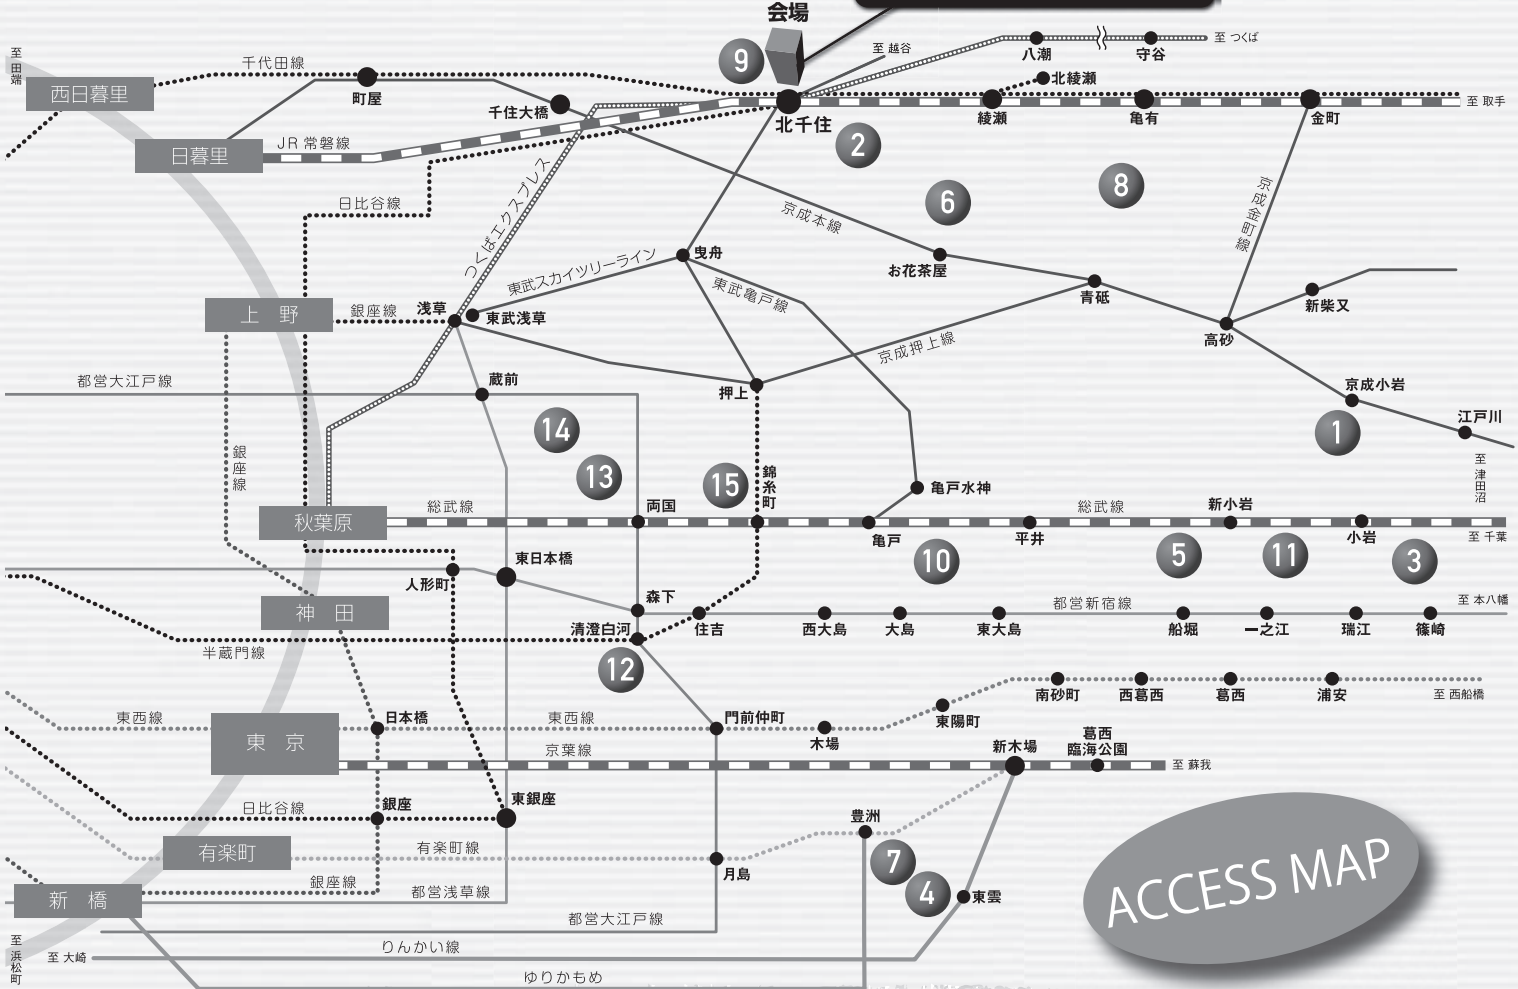

THEATRE 1010
北千住丸井11F

ACCESS MAP

1 爱国中学校・高等学校
〒133-8585 江戸川区西小岩5-7-1
TEL.03-3658-4111 FAX.03-5668-1717
女子校 <http://www.aikokugakuen.ac.jp/junior-high/>
<http://www.aikokugakuen.ac.jp/senior-high/>

6 共栄学園中学高等学校
〒124-0003 葛飾区お花茶屋2-6-1
TEL.03-3601-7136 FAX.03-3604-1450
共学校 <http://www.kyoei-g.ed.jp/>

11 東京シュレー葛飾中学校
〒124-0024 葛飾区新小岩3-25-1
TEL.03-5678-8171 FAX.03-5678-8172
共学校 <http://www.shuregakuen.ed.jp/>

2 足立学園中学校・高等学校
〒120-0026 足立区千住旭町40-24
TEL.03-3888-5331 FAX.03-3888-6720
男子校 <http://www.adachigakuen-jh.ed.jp/>

7 芝浦工業大学附属中学高等学校
〒135-8139 江東区豊洲6-2-7
TEL.03-3520-8501 FAX.03-3520-8504
中学・男子校
高校・共学校 <http://www.ijh.shibaura-it.ac.jp/>

12 中村中学校・高等学校
〒135-8404 江東区清澄2-3-15
TEL.03-3642-8041 FAX.03-3642-8048
女子校 <https://www.nakamura.ed.jp/>

3 江戸川女子高等学校
〒133-8552 江戸川区東小岩5-22-1
TEL.03-3659-1241 FAX.03-3659-4994
女子校 <https://www.edojo.jp/>

8 修徳中学校・高等学校
〒125-8507 葛飾区青戸8-10-1
TEL.03-3601-0116 FAX.03-3601-2902
共学校 <http://shutoku.ac.jp/>

13 日本大学第一中学・高等学校
〒130-0015 墨田区横綱1-5-2
TEL.03-3625-0026 FAX.03-3625-5856
共学校 <https://www.nichidai-1.ed.jp/>

4 かえつ有明中・高等学校
〒135-8711 江東区東雲2-16-1
TEL.03-5564-2161 FAX.03-5564-2162
共学校 <http://www.ariake.kaetsu.ac.jp/>

9 潤徳女子高等学校
〒120-0034 足立区千住2-11
TEL.03-3881-7161 FAX.03-3888-2668
女子校 <https://www.juntoku.ac.jp/>

14 安田学園中学校・高等学校
〒130-8615 墨田区横綱2-2-25
TEL.03-3624-2666 FAX.03-3624-2643
共学校 <https://www.yasuda.ed.jp/>

5 関東第一高等学校
〒132-0031 江戸川区松島2-10-11
TEL.03-3653-1541 FAX.03-3653-2394
共学校 <https://www.kanto-ichiko.ac.jp/>

10 中央学院大学中央高等学校
〒136-0071 江東区亀戸7-65-12
TEL.03-5836-7020 FAX.03-5836-7025
共学校 <http://www.cguch.ed.jp/>

15 立志舎高等学校
〒130-0012 墨田区太平2-9-6
TEL.03-5608-1033 FAX.03-5608-1036
共学校 <http://www.rishisha.ed.jp/>