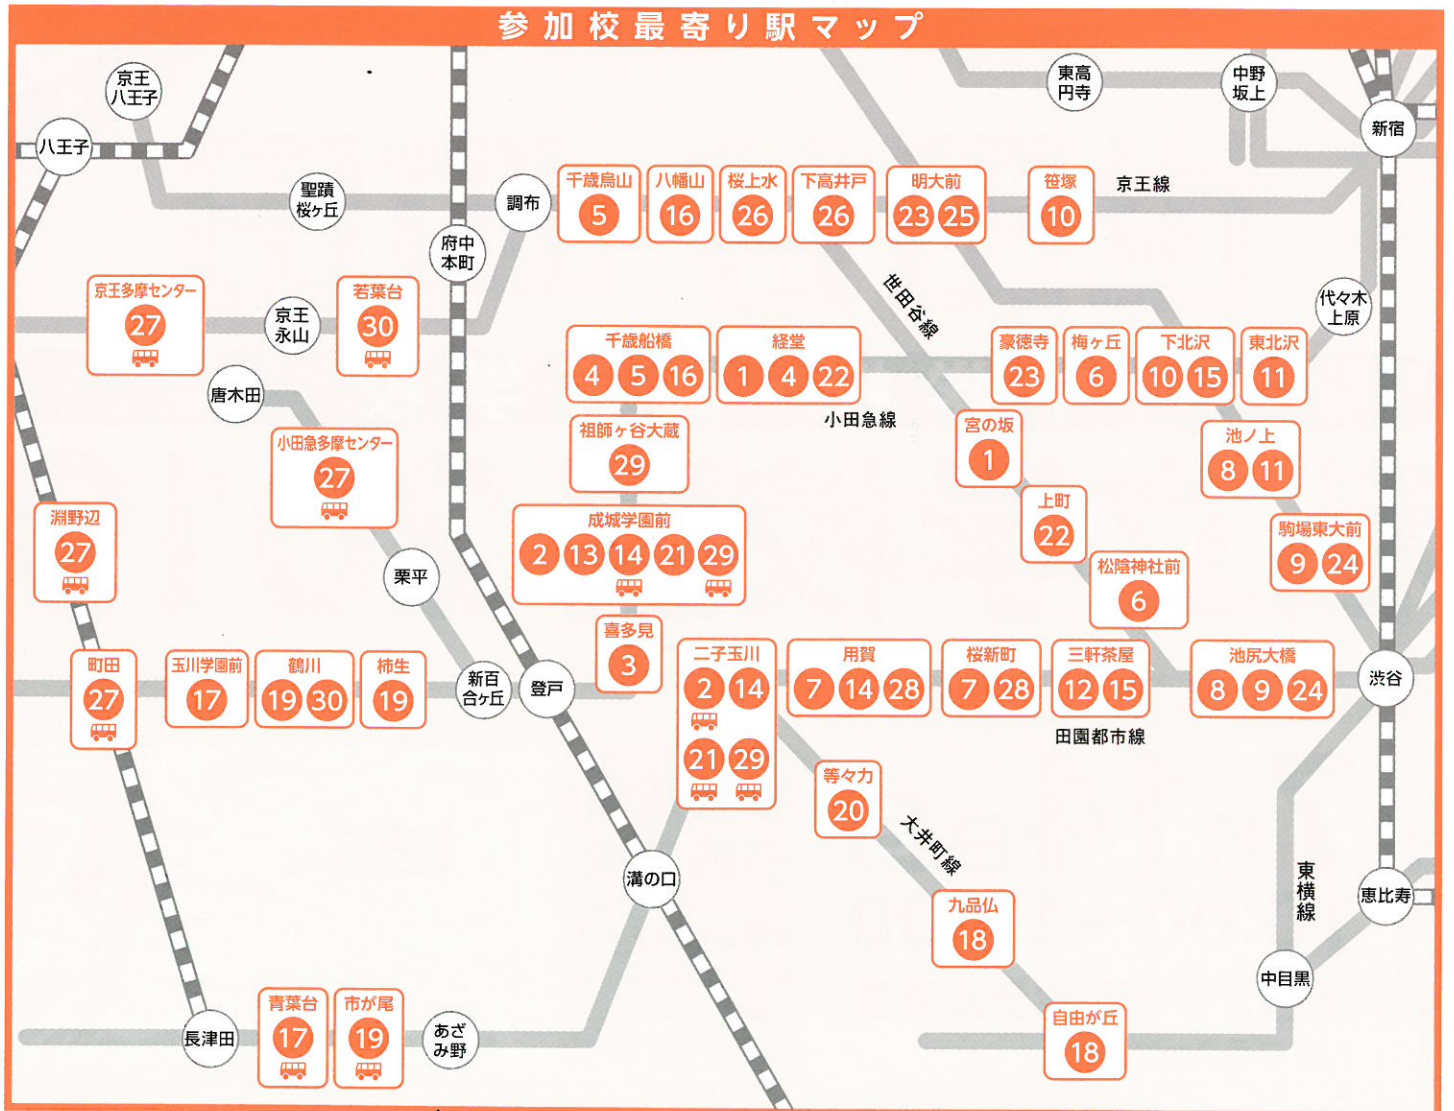

キミに合う学校
きつときつと
見つかるよ。

世田谷・町田

中学校・高等学校

私立学校展 2019

世田谷区(目黒区の一部を含む)と町田市にある、主に小田急線・京王線・東急線沿線の私立中・高等学校が行う合同の進学相談会・説明会です。先生と直接話せる個別相談ブースは、貴重な情報が盛りだくさんです。

日時

7月14日(日)

10:00~16:00

場所

渋谷エクセルホテル東急
6階 プラネッツルーム

●JR(山手線・埼京線・湘南新宿ライン)・東急(東横線・田園都市線)・東京メトロ(銀座線・半蔵門線)・副都心線「渋谷駅」直結
●京王井の頭線「渋谷駅」直上

参加無料
予約不要

■個別相談ブース
■各校パンフレット
配布

※内容は当日変更されることがあります。

この私立学校展についてのお問い合わせは、聖ドミニコ学園中学高等学校(TEL.03-3700-0017)までどうぞ。

主催/東京私立中学高等学校協会 第8支部 後援/東京私立中学高等学校協会

世田谷・町田 私立学校展 参加予定校一覧 (50音順)

*下記30校が
昨年の参加校です。

マップ 番号	学校名	募集区分	最寄り駅	マップ 番号	学校名	募集区分	最寄り駅
1	鷗友学園女子中学高等学校	女子 中	宮の坂・ 経堂	16	大東学園高等学校	共学 高	八幡山・ 千歳船橋
2	科学技術学園高等学校	共学 高	成城学園前・ 二子玉川	17	玉川学園中学部・高等部	共学 中・高	玉川学園前・ 青葉台
3	国本女子中学校・高等学校	女子 中・高	喜多見	18	玉川聖学院中等部・高等部	女子 中・高	自由が丘・ 九品仏
4	恵泉女学園中学・高等学校	女子 中	経堂・ 千歳船橋	19	鶴川高等学校	女子 高	柿生・鶴川 市が尾
5	佼成学園女子中学高等学校	女子 中・高	千歳烏山・ 千歳船橋	20	東京都市大学等々力中学校・高等学校	共学 中・高	等々力
6	国土館中学・高等学校	共学 中・高	松陰神社前・ 梅ヶ丘	21	東京都市大学附属中学校・高等学校	男子 中	成城学園前・ 二子玉川
7	駒澤大学高等学校	共学 高	桜新町・ 用賀	22	東京農業大学第一高等学校・中等部	共学 中・高	経堂・上町
8	駒場学園高等学校	共学 高	池ノ上・ 池尻大橋	23	日本学園中学校・高等学校	男子 中・高	明大前・ 豪徳寺
9	駒場東邦中学校・高等学校	男子 中	駒場東大前・ 池尻大橋	24	日本工業大学駒場中学・高等学校	共学 中・高	駒場東大前・ 池尻大橋
10	下北沢成徳高等学校	女子 高	下北沢・ 笹塚	25	日本女子体育大学附属二階堂高等学校	女子 高	明大前
11	松蔭中学校・高等学校	共学 中・高	東北沢・ 池ノ上	26	日本大学櫻丘高等学校	共学 高	下高井戸・ 桜上水
12	昭和女子大学附属昭和中学校・昭和高等学校	女子 中	三軒茶屋	27	日本大学第三中学校・高等学校	共学 中・高	町田・淵野辺・ 多摩センター
13	成城学園中学校高等学校	共学 中・高	成城学園前	28	三田国際学園中学校・高等学校	共学 中	用賀・ 桜新町
14	聖ドミニコ学園中学高等学校	女子 中	用賀・二子玉川・ 成城学園前	29	目黒星美学園中学高等学校	女子 中	祖師ヶ谷大蔵・ 二子玉川・成城学園前
15	世田谷学園中学校・世田谷学園高等学校	男子 中	三軒茶屋・ 下北沢	30	和光中学高等学校	共学 中・高	鶴川・若葉台