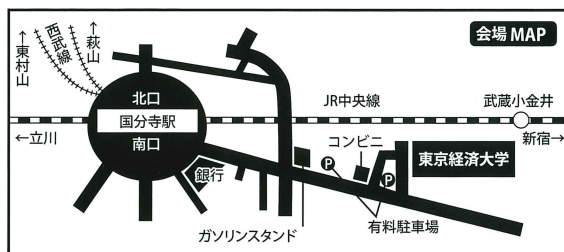

進学相談会

7/7 日

私立中高78校参加による個別ブース相談形式

中学受験生・高校受験生と保護者対象 ※中2・小5以下の皆さまも是非ご参加下さい。

会場：東京経済大学
(JR中央線・西武線 国分寺駅南口 徒歩12分)

10:00-15:00

- ・ 穎明館 中学校・高等学校
- ・ NHK学園 高等学校
- ・ 桜美林 中学校・高等学校
- ・ 科学技術学園 高等学校
- ・ 川村 中学校・高等学校
- ・ 関東国際 高等学校
- ・ 吉祥女子 中学校・高等学校
- ・ 共立女子第二 中学校・高等学校
- ・ 錦城 高等学校
- ・ 国立音楽大学附属 中学校・高等学校
- ・ 啓明学園 中学校・高等学校
- ・ 工学院大学附属 中学校・高等学校
- ・ 俊成学園 中学校・高等学校
- ・ 俊成学園女子 中学校・高等学校
- ・ 国学院大学久我山 中学校・高等学校
- ・ 国際基督教大学 高等学校
- ・ 駒込 中学校・高等学校
- ・ 駒込学園女子 中学校・高等学校
- ・ 駒澤大学 高等学校
- ・ 駒場学園 高等学校
- ・ 実践学園 中学校・高等学校
- ・ 下北沢成徳 高等学校
- ・ 自由学園 女子部中等科・高等科/男子部中等科・高等科
- ・ 聖徳学園 中学校・高等学校
- ・ 昭和第一学園 高等学校
- ・ 女子美術大学付属 中学校・高等学校
- ・ 白梅学園 清修中学校・高等学校
- ・ 杉並学院 高等学校
- ・ 成蹊 中学校・高等学校
- ・ 聖パウロ学園 高等学校
- ・ 専修大学附属 高等学校
- ・ 大成 高等学校
- ・ 大東学園 高等学校
- ・ 拓殖大学第一 高等学校
- ・ 立川女子 高等学校
- ・ 玉川学園 中学部・高等部
- ・ 多摩大学附属聖ヶ丘 中学校・高等学校
- ・ 中央大学杉並 高等学校
- ・ 中央大学附属 中学校・高等学校
- ・ 鶴川 高等学校
- ・ 帝京大学 中学校・高等学校
- ・ 帝京八王子 中学校・高等学校
- ・ 東亜学園 高等学校
- ・ 東海大学菅生 高等学校中等部・高等学校

- ・ 東京純心女子 中学校・高等学校
- ・ 東京電機大学 中学校・高等学校
- ・ 東京立正 中学校・高等学校
- ・ 東星学園 中学校・高等学校
- ・ 桐朋 中学校・高等学校
- ・ 桐朋女子 中学校・高等学校
- ・ 日本工業大学駒場 中学校・高等学校
- ・ 日本体育大学桜華 中学校・高等学校
- ・ 日本学園 中学校・高等学校
- ・ 日本女子体育大学附属二階堂 高等学校
- ・ 日本大学第二 中学校・高等学校
- ・ 日本大学櫻丘 高等学校
- ・ 日本大学鶴ヶ丘 高等学校
- ・ 八王子学園八王子 中学校・高等学校
- ・ 八王子実践 中学校・高等学校
- ・ 富士見丘 中学校・高等学校
- ・ 藤村女子 中学校・高等学校
- ・ 文化学園大学杉並 中学校・高等学校
- ・ 文華女子 高等学校
- ・ 法政大学 中学校・高等学校
- ・ 宝仙学園 中学校・高等学校
- ・ 豊南 高等学校
- ・ 堀越 高等学校
- ・ 明星学園 中学校・高等学校
- ・ 武蔵野大学 中学校・高等学校
- ・ 武蔵野大学附属千代田 高等学院
- ・ 明治学院 中学校・東村山 高等学校
- ・ 明治大学付属中野 中学校・高等学校
- ・ 明治大学付属中野八王子 中学校・高等学校
- ・ 明星 中学校・高等学校
- ・ 明法 中学校・高等学校
- ・ 目黒日本大学 中学校・高等学校
- ・ 目白研心 中学校・高等学校
- ・ 八雲学園 中学校・高等学校

※駐車場はありません(会場内及び路上駐車も出来ませんのでご注意ください)
お車で来場の際は、公共の有料駐車場をご利用下さい。