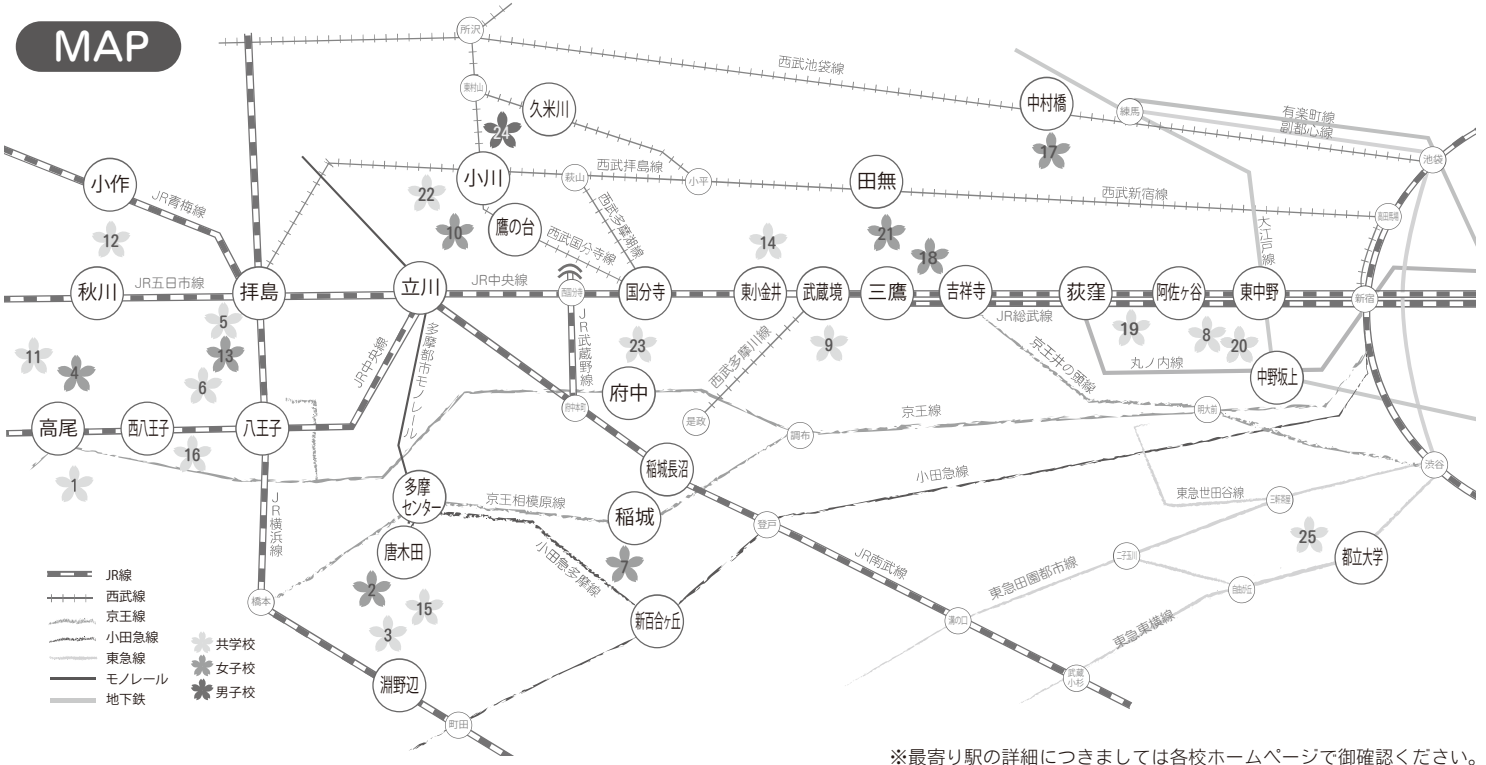

参加中学校 INDEX

学校名	最寄り駅
1 共学 穎明館	JR中央線・京王線：高尾
2 女子 大妻多摩	小田急線：唐木田
3 共学 桜美林	JR横浜線：淵野辺/モノレール：多摩センター
4 女子 共立女子第二	JR中央線：八王子/京王線：高尾
5 共学 啓明学園	JR青梅線：拝島/JR中央線：八王子
6 共学 工学院大学附属	JR中央線：八王子・新宿/JR青梅線：拝島 京王線：北野・南大沢
7 女子 駒沢学園女子	JR南武線：稲城長沼/京王線：稲城/小田急線：新百合ヶ丘
8 共学 実践学園	JR総武線：東中野/丸ノ内線：大江戸線：中野坂上
9 共学 聖徳学園	JR中央線：武蔵境
10 女子 白梅学園清修	西武国分寺線：鷹の台
11 共学 帝京八王子	JR中央線：西八王子/JR五日市線：秋川
12 共学 東海大学菅生	JR青梅線：小作/JR五日市線：秋川

学校名	最寄り駅
13 女子 東京純心女子	京王線：京王八王子/JR中央線：八王子 JR青梅線・西武拝島線：拝島
14 共学 東京電機大	JR中央線：東小金井
15 共学 日本大学第三	JR横浜線：淵野辺/京王線：小田急線：多摩センター
16 共学 八王子学園八王子	JR中央線：西八王子
17 女子 富士見	西武池袋線：中村橋
18 女子 藤村女子	JR中央線：京王井の頭線：吉祥寺
19 共学 文化学園大学杉並	JR中央線(総武線)：阿佐ヶ谷 JR中央線(総武線)・丸の内線：荻窪
20 共学 宝仙学園 理数インター	丸ノ内線：大江戸線：中野坂上/JR総武線：東中野
21 共学 武蔵野大学	JR中央線：三鷹・吉祥寺・武蔵境/西武新宿線：田無
22 共学 明治学院	西武国分寺線：小川
23 共学 明星	JR中央線：西武線：国分寺/京王線：府中
24 男子 明法	JR中央線：立川/西武新宿線：久米川
25 共学 八雲学園	東急東横線：都立大学