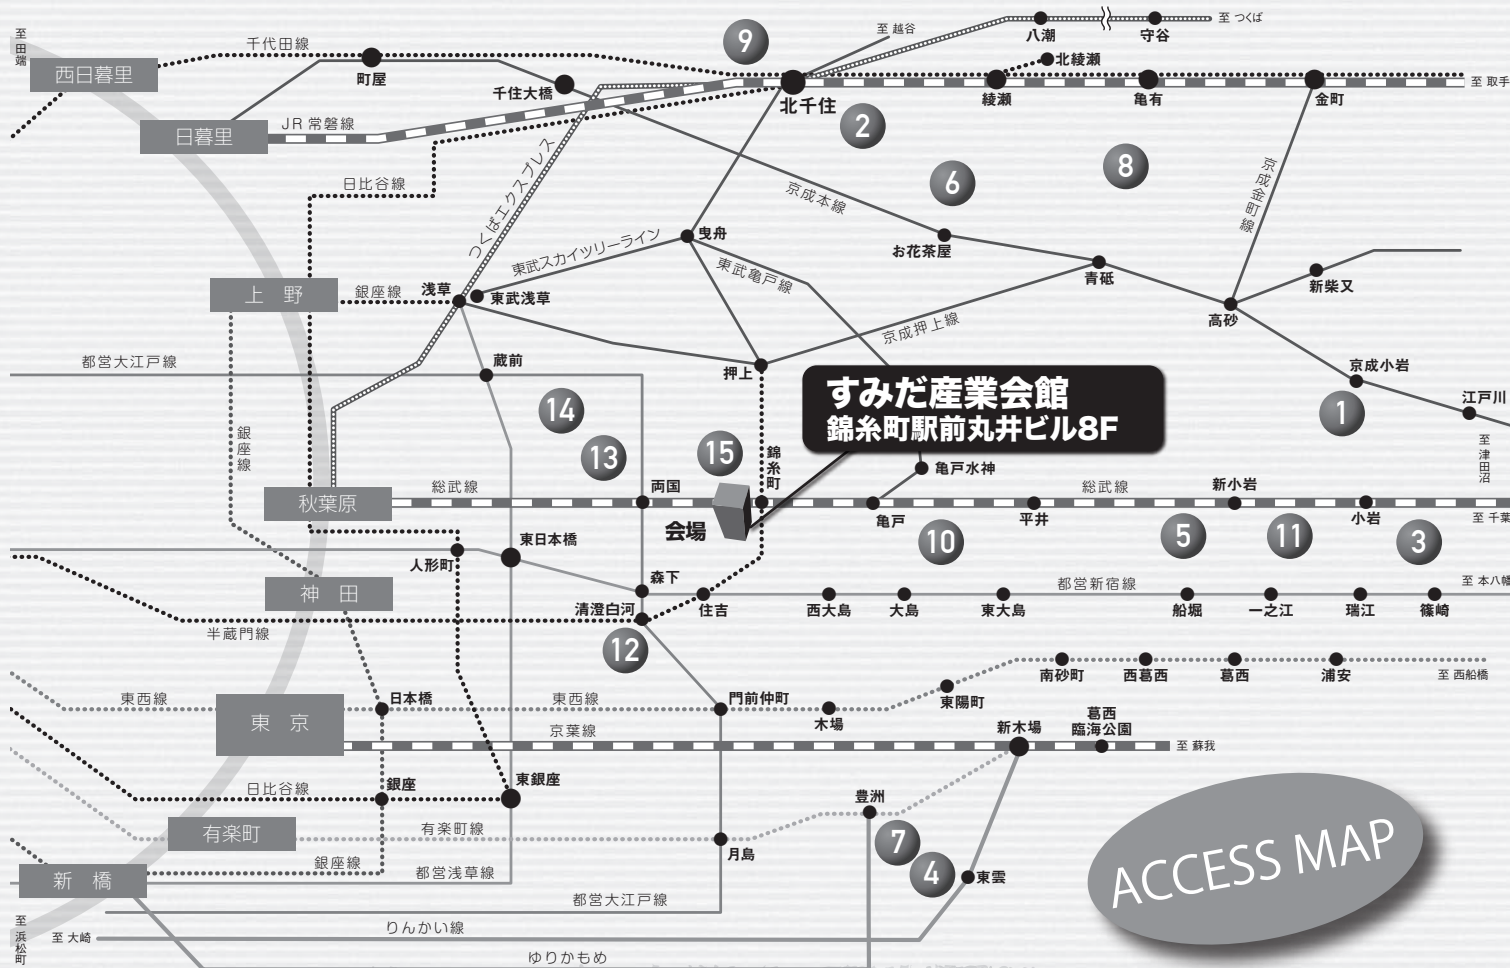

※募集形態 中…中学募集 高…高校募集 中高…中学・高校募集

1 爱国中学校・高等学校
〒133-8585 江戸川区西小岩5-7-1
TEL.03-3658-4111 FAX.03-5668-1717
女子校 <https://www.aikokugakuen.ac.jp/junior-high>
<https://www.aikokugakuen.ac.jp/senior-high>

6 共栄学園中学高等学校
〒124-0003 葛飾区お花茶屋2-6-1
TEL.03-3601-7136 FAX.03-3604-1450
共学校 <https://www.kyoel-g.ed.jp/>

11 東京シューレ葛飾中学校
〒124-0024 葛飾区新小岩3-25-1
TEL.03-5678-8171 FAX.03-5678-8172
共学校 <https://www.shuregakuen.ed.jp/>

2 足立学園中学校・高等学校
〒120-0026 足立区千住旭町40-24
TEL.03-3888-5331 FAX.03-3888-6720
男子校 <https://www.adachigakuen-jh.ed.jp/>

7 芝浦工業大学附属中学高等学校
〒135-8139 江東区豊洲6-2-7
TEL.03-3520-8501 FAX.03-3520-8504
共学校 <https://www.ijh.shibaura-it.ac.jp/>

12 中村中学校・高等学校
〒135-8404 江東区清澄2-3-15
TEL.03-3642-8041 FAX.03-3642-8048
女子校 <https://www.nakamura.ed.jp/>

3 江戸川女子高等学校
〒133-8552 江戸川区東小岩5-22-1
TEL.03-3659-1241 FAX.03-3659-4994
女子校 <https://www.edojo.jp>

8 修徳中学校・高等学校
〒125-8507 葛飾区青戸8-10-1
TEL.03-3601-0116 FAX.03-3601-2902
共学校 <http://shutoku.ac.jp/>

13 日本大学第一中学・高等学校
〒130-0015 墨田区横網1-5-2
TEL.03-3625-0026 FAX.03-3625-5856
共学校 <https://www.nichidai-1.ed.jp/>

4 かえつ有明中・高等学校
〒135-8711 江東区東雲2-16-1
TEL.03-5564-2161 FAX.03-5564-2162
共学校 <https://www.ariake.kaetsu.ac.jp/>

9 潤徳女子高等学校
〒120-0034 足立区千住2-11
TEL.03-3881-7161 FAX.03-3888-2668
女子校 <https://www.juntoku.ac.jp/>

14 安田学園中学校・高等学校
〒130-8615 墨田区横網2-2-25
TEL.03-3624-2666 FAX.03-3624-2643
共学校 <https://www.yasuda.ed.jp/>

5 関東第一高等学校
〒132-0031 江戸川区松島2-10-11
TEL.03-3653-1680 FAX.03-3653-2394
共学校 <https://www.kanto-ichiko.ac.jp/>

10 中央学院大学中央高等学校
〒136-0071 江東区亀戸7-65-12
TEL.03-5836-7020 FAX.03-5836-7025
共学校 <http://www.cguch.ed.jp/>

15 立志舎高等学校
〒130-0012 墨田区太平2-9-6
TEL.03-5608-1033 FAX.03-5608-1036
共学校 <https://www.rishshisa.ed.jp/>