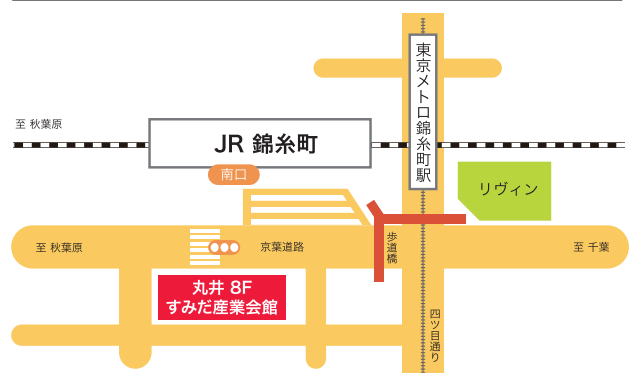

[お問い合わせ]

- 立志舎高等学校
  TEL **03-5608-1033**
- 日本大学第一中学・高等学校
  TEL **03-3625-0026**
- 安田学園中学校・高等学校
  TEL **03-3624-2666**