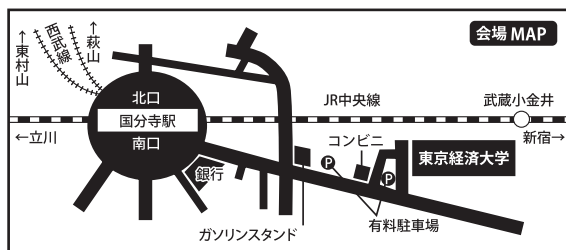

進学相談会

7/9日

私立中高79校参加による個別ブース相談形式

中学受験生・高校受験生と保護者対象 ※中2・小5以下の皆さまも是非ご参加下さい。

会場：東京経済大学
(JR中央線・西武線 国分寺駅南口 徒歩12分)

10:00-15:00

- ・ 穎明館 中学校・高等学校
- ・ NHK学園 高等学校
- ・ 桜美林 中学校・高等学校
- ・ 関東国際 高等学校
- ・ 吉祥女子 中学校・高等学校
- ・ 共立女子第二 中学校・高等学校
- ・ 錦城 高等学校
- ・ 国立音楽大学附属 中学校・高等学校
- ・ 啓明学園 中学校・高等学校
- ・ 工学院大学附属 中学校・高等学校
- ・ 俊成学園 中学校・高等学校
- ・ 俊成学園女子 中学校・高等学校
- ・ 国学院大学久我山 中学校・高等学校
- ・ 国際基督教大学 高等学校
- ・ 駒込 中学校・高等学校
- ・ 駒沢学園女子 中学校・高等学校
- ・ 駒澤大学 高等学校
- ・ 駒場学園 高等学校
- ・ 実践学園 中学校・高等学校
- ・ 自由学園 中等科・高等科
- ・ 聖徳学園 中学校・高等学校
- ・ 昭和第一学園 高等学校
- ・ 女子美術大学付属 中学校・高等学校
- ・ 白梅学園 清修中学校・高等学校
- ・ 杉並学院 高等学校
- ・ 成蹊 中学校・高等学校
- ・ 正則学園 高等学校
- ・ 聖パウロ学園 高等学校
- ・ 専修大学附属 高等学校
- ・ 大成 高等学校
- ・ 大東学園 高等学校
- ・ 拓殖大学第一 高等学校
- ・ 立川女子 高等学校
- ・ 玉川学園 中学部・高等部
- ・ 多摩大学附属聖ヶ丘 中学校・高等学校
- ・ 中央大学杉並 高等学校
- ・ 中央大学附属 中学校・高等学校
- ・ 帝京大学 中学校・高等学校
- ・ 帝京八王子 中学校・高等学校
- ・ 東亜学園 高等学校
- ・ 東海大学菅生 高等学校中等部・高等学校
- ・ 東京家政大学附属女子 中学校・高等学校
- ・ 東京純心女子 中学校・高等学校
- ・ 東京電機大学 中学校・高等学校
- ・ 東京立正 中学校・高等学校

- ・ 東星学園 中学校・高等学校
- ・ 桐朋 中学校・高等学校
- ・ 桐朋女子 中学校・高等学校
- ・ 二松学舎大学附属 高等学校
- ・ 日本工業大学駒場 中学校・高等学校
- ・ 日本体育大学桜華 中学校・高等学校
- ・ 新渡戸文化 中学校・高等学校
- ・ 日本学園 中学校・高等学校
- ・ 日本女子体育大学附属二階堂 高等学校
- ・ 日本大学櫻丘 高等学校
- ・ 日本大学第二 中学校・高等学校
- ・ 日本大学第三 中学校・高等学校
- ・ 日本大学鶴ヶ丘 高等学校
- ・ 八王子学園八王子 中学校・高等学校
- ・ 八王子実践 中学校・高等学校
- ・ フェリシア 高等学校
- ・ 富士見丘 中学校・高等学校
- ・ 藤村女子 中学校・高等学校
- ・ 文化学園大学杉並 中学校・高等学校
- ・ 文華女子 高等学校
- ・ 法政大学 中学校・高等学校
- ・ 宝仙学園 中学校・高等学校
- ・ 豊南 高等学校
- ・ 堀越 高等学校
- ・ 明星学園 中学校・高等学校
- ・ 武蔵野大学 中学校・高等学校
- ・ 明治学院 中学校・東村山 高等学校
- ・ 明治大学附属中野 中学校・高等学校
- ・ 明治大学附属八王子 中学校・高等学校
- ・ 明治大学附属明治 中学校・高等学校
- ・ 明星 中学校・高等学校
- ・ 明法 中学校・高等学校
- ・ 目白研心 中学校・高等学校
- ・ 立志舎 高等学校

※参加校は変更になる可能性があります。

※駐車場はありません(会場内及び路上駐車も出来ませんのでご注意ください)
お車でご来場の際は、公共の有料駐車場をご利用ください。