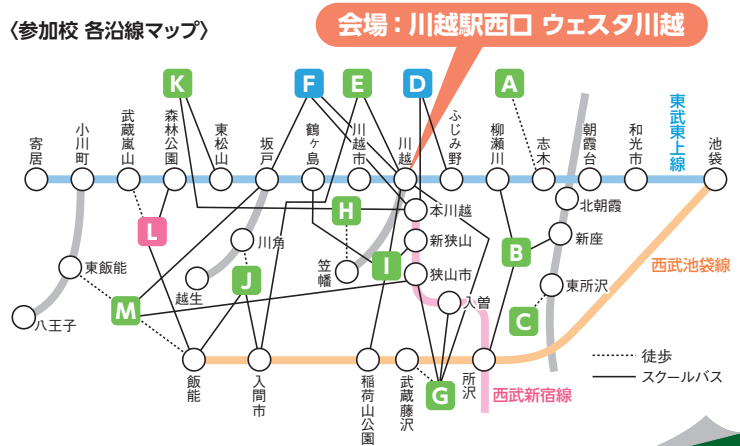

埼玉西部私立中高一貫

小学生
対象

13校フェスタ

知性を育み、感性を磨く埼玉の私立中高一貫校です。
皆さんの光り輝く場所になる学校を見つけてください!

日時: 2023 **4/29** (土・祝)

10:00~16:00 (開場 9:30~)

会場: **ウェスタ川越**

各回80組様 限定!!

プログラム

個別相談ブース

私立中高一貫校をもっと知りたい!
それぞれの学校のビジョンを
聞きたい!
どんなことでも構いません。
各校の先生が丁寧に答えます。

こちらから各校の学校紹介動画をご覧いただけます!

スケジュール

会場: 多目的ホールA~D
第一回: 10:00~12:00
第二回: 12:00~14:00
第三回: 14:00~16:00
《各回完全入替制》

参加校

● = 共学校 ● = 男子校 ● = 女子校

A 細田学園中学校	志木駅より徒歩15分
B 西武台新座中学校	スクールバスにて柳瀬川駅より15分、 新座駅より15分、所沢駅より25分
C 開智所沢中等教育学校 (仮称)	東所沢駅より徒歩12分
D 城北埼玉中学校	スクールバスにてふじみ野駅より15分、 本川越駅より25分
E 星野学園中学校	スクールバスにて川越駅より15分、 本川越駅より10分、入間市駅より35分
F 城西川越中学校	スクールバスにて川越駅、 本川越駅より20分、坂戸駅より30分
G 狭山ヶ丘高等学校附属中学校	スクールバスにて川越駅より40分、 狭山市駅より25分、入曽駅より15分
H 秀明中学校	笠幡駅より徒歩5分
I 西武学園文理中学校	スクールバスにて川越駅、鶴ヶ島駅、 稲荷山公園駅より20分、新狭山駅より8分
J 埼玉平成中学校	川角駅より徒歩5分
K 東京農業大学第三高等学校附属中学校	スクールバスにて東松山駅より9分、 本川越駅より40分

L 大妻嵐山中学校	スクールバスにて森林公園駅より15分、 武蔵嵐山駅より徒歩13分
M 聖望学園中学校	スクールバスにて坂戸方面より55分、 狭山方面から45分

※他駅については各校のHPより御確認ください。

《参加校 各沿線マップ》

個別相談スケジュール

	多目的ホールA~D
第一回	10:00~12:00
	入替・消毒
第二回	12:00~14:00
	入替・消毒
第三回	14:00~16:00

お申し込みはこちら **miraicompass**[®]