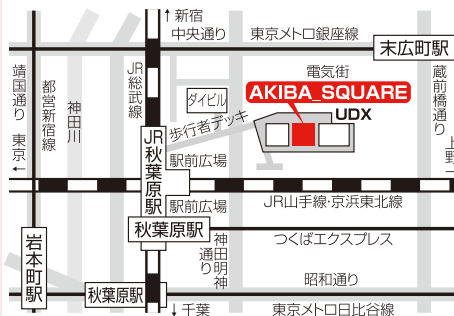

11/6 日

会場：秋葉原 UDX2F
アキバ・スクエア

(秋葉原駅直結)

最寄駅

- JR「秋葉原駅」電気街口徒歩2分
- 東京メトロ銀座線「末広町駅」1・3番出口徒歩3分
- 東京メトロ日比谷線「秋葉原駅」2・3番出口徒歩4分
- 都営新宿線「岩本町駅」A3出口徒歩5分
- つくばエクスプレス「秋葉原駅」A1出口徒歩3分

※車でのご来場はご遠慮ください。

参加校は裏面をご確認ください

主催 **大学通信**