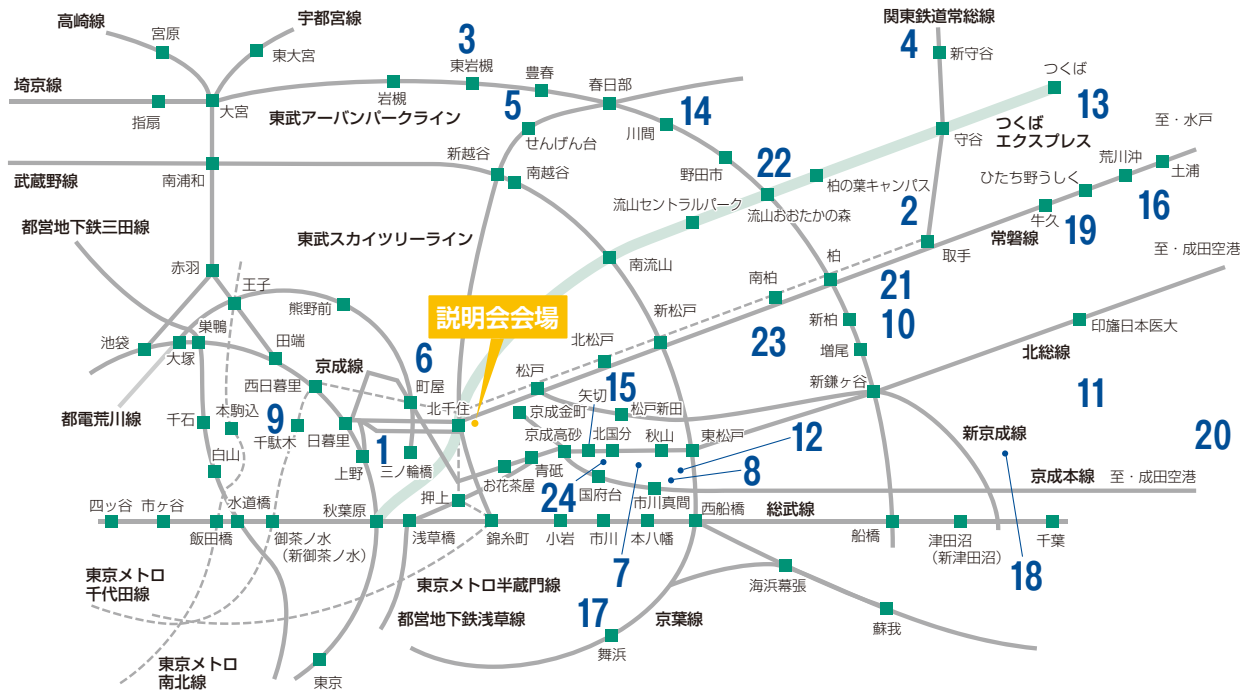

高校募集のある学校は
高校入試についてもご説明いたします。

展示コーナー

(生徒の作品などの展示)

▶ 参加校 ※■は共学校 ★は女子校

- | | |
|----------------------------|-------------------|
| ■ 上野学園 (台東区) | ■ 江戸川学園取手 (取手市) |
| ■ 開智 (さいたま市) | ■ 開智望 (つくばみらい市) |
| ■ 春日部共栄 (春日部市) | ★ 北豊島 (荒川区) |
| ■ 光英VERITAS (松戸市) | ★ 国府台女子学院 (市川市) |
| ■ 駒込 (文京区) | ■ 芝浦工業大学柏 (柏市) |
| ■ 秀明大学学校教師学部附属秀明八千代 (八千代市) | ■ 昭和学院 (市川市) |
| ■ 常総学院 (土浦市) | ■ 西武台千葉 (野田市) |
| ■ 専修大学松戸 (松戸市) | ■ 土浦日本大学 (土浦市) |
| ■ 東海大学付属浦安 (浦安市) | ■ 東邦大学付属東邦 (習志野市) |
| ■ 東洋大学附属牛久 (牛久市) | ■ 成田高等学校付属 (成田市) |
| ■ 二松学舎大学附属柏 (柏市) | ■ 流通経済大学付属柏 (柏市) |
| ■ 麗澤 (柏市) | ★ 和洋国府台女子 (市川市) |

会場 東京電機大学 東京千住キャンパス
1号館1階100周年ホール

北千住駅東口(電大口)から徒歩1分
JR常磐線・日比谷線・千代田線・東武スカイツリーライン・つくばエクスプレス

2022年

10月30日 日

各回ともに定員200組、入場無料、予約制

- 1 9:30～11:30
- 2 12:00～14:00
- 3 14:30～16:30

主催 TX沿線合同説明会実行委員会

協賛 (株)エデュケーション ネットワーク
(株)声の教育社 (株)大学通信
(株)学術企画 (株)ブレイン

連絡先 麗澤中学校
〒277-8686 千葉県柏市光ヶ丘2-1-1
TEL.04-7173-3700

申込はこちらから (一家族2名まで) _____

miraicompass.

<https://mirai-compass.net/usr/txejhsgk/event/evtIndex.jsf>

新型コロナウイルス感染拡大防止の対応のため、プログラム等について、変更する場合があります。

「TX沿線私立中学校合同説明会」公式ページ

<https://gakuran.jp/txline-fair/>

説明会参加校 アクセスMAP

参加校 DATA

1 上野学園中学校

東京都台東区東上野4-24-12
TEL 03-3847-2201
JR「上野駅」入谷改札より入谷口經由徒歩8分
東京メトロ「上野駅」地下鉄出口①より徒歩8分
京成「上野駅」徒歩10分
つくばエクスプレス「浅草駅」徒歩12分

2 江戸川学園取手中学校

茨城県取手市西1-37-1
TEL 0297-74-8771
JR常磐線・東京メトロ千代田線「取手駅」西口下車、バス5分または
徒歩25分
常総線寺原駅下車徒歩25分
TX「守谷駅」下車、西口より「江戸川学園取手中・高等学校」行き15分