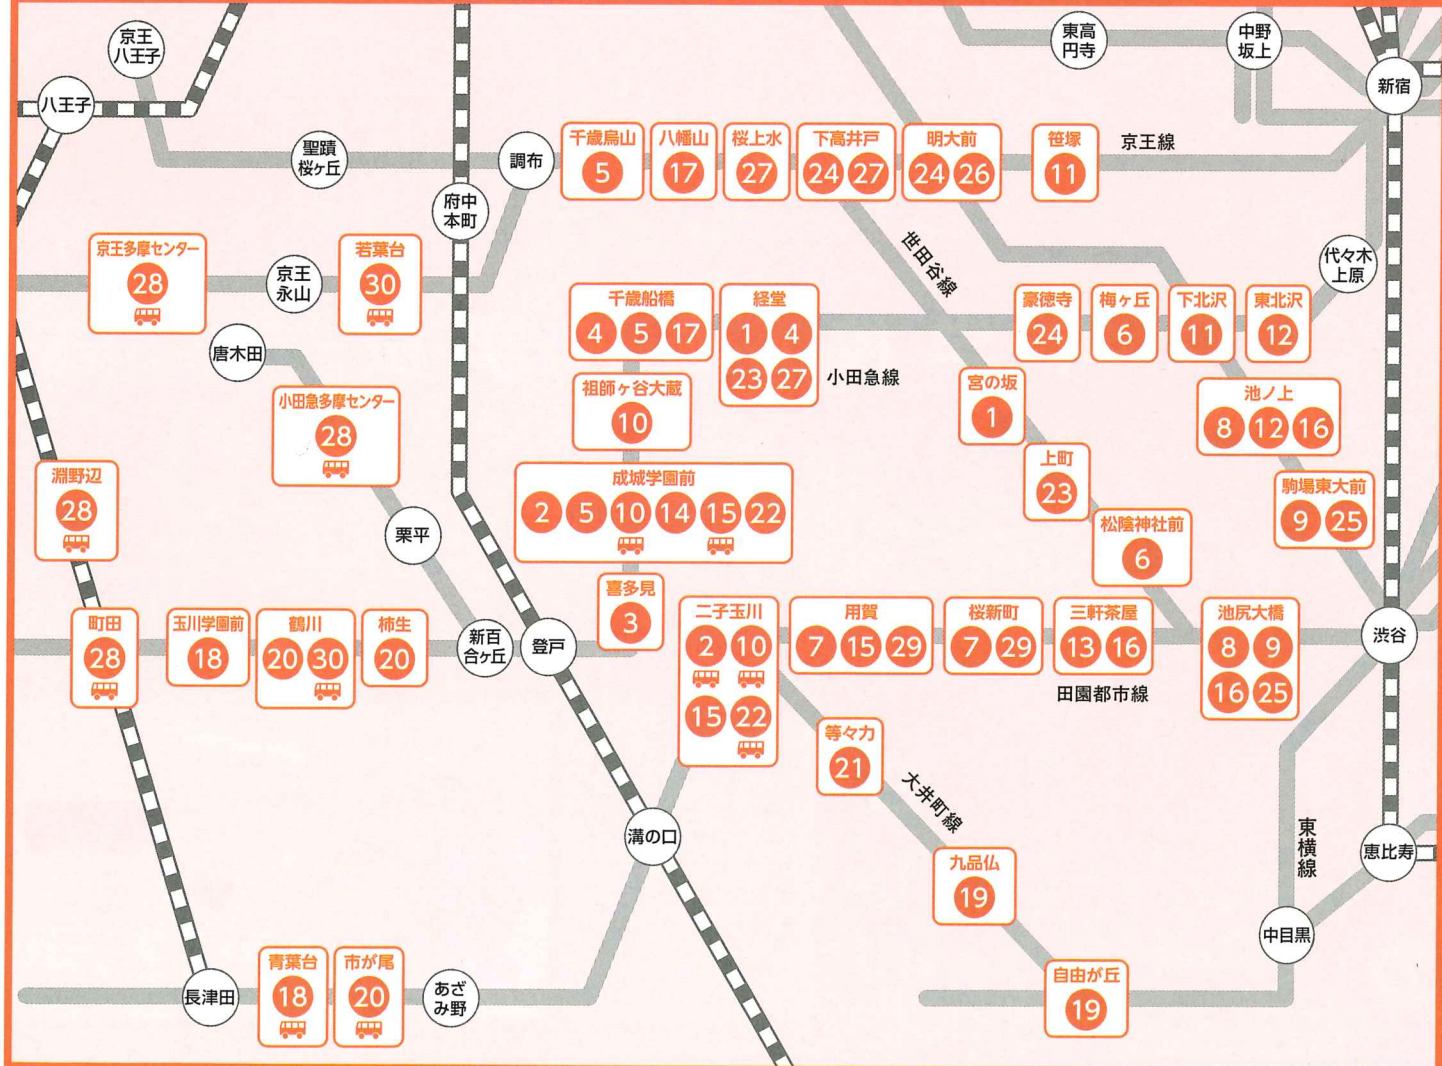

世田谷・町田 私立学校展 参加予定校一覧 (50音順)

マップ 番号	学校名	募集区分	最寄り駅	マップ 番号	学校名	募集区分	最寄り駅
1	鷗友学園女子中学高等学校	女子 中	宮の坂・ 経堂	16	世田谷学園中学校・世田谷学園高等学校	男子 中	三軒茶屋・ 池尻大橋・池ノ上
2	科学技術学園高等学校	共学 高	成城学園前・ 二子玉川	17	大東学園高等学校	共学 高	八幡山・ 千歳船橋
3	国本女子中学校・高等学校	女子 中・高	喜多見	18	玉川学園中学部・高等部	共学 中・高	玉川学園前・ 青葉台
4	恵泉女学園中学・高等学校	女子 中	経堂・ 千歳船橋	19	玉川聖学院中等部・高等部	女子 中・高	自由が丘・ 九品仏
5	佼成学園女子中学高等学校	女子 中・高	千歳烏山・ 千歳船橋・成城学園前	20	鶴川高等学校	女子 高	柿生・鶴川・ 市が尾
6	国士館中学校・高等学校	共学 中・高	松陰神社前・ 梅ヶ丘	21	東京都市大学等々力中学校・高等学校	共学 中・高	等々力
7	駒澤大学高等学校	共学 高	桜新町・ 用賀	22	東京都市大学附属中学校・高等学校	男子 中	成城学園前・ 二子玉川
8	駒場学園高等学校	共学 高	池ノ上・ 池尻大橋	23	東京農業大学第一高等学校・中等部	共学 中・高	経堂・上町
9	駒場東邦中学校・高等学校	男子 中	駒場東大前・ 池尻大橋	24	日本学園中学校・高等学校	男子 中・高	明大前・下高井戸・ 豪徳寺
10	サレジオン国際学園世田谷中学高等学校	共学 中	祖師ヶ谷大蔵・ 二子玉川・成城学園前	25	日本工業大学駒場中学・高等学校	共学 中・高	駒場東大前・ 池尻大橋
11	下北沢成徳高等学校	女子 高	下北沢・ 笹塚	26	日本女子体育大学附属二階堂高等学校	女子 高	明大前
12	松蔭大学附属松蔭中学校・高等学校	共学 中・高	東北沢・ 池ノ上	27	日本大学櫻丘高等学校	共学 高	下高井戸・ 桜上水・経堂
13	昭和女子大学附属昭和中学校・昭和高等学校	女子 中	三軒茶屋	28	日本大学第三中学校・高等学校	共学 中・高	町田・淵野辺・ 多摩センター
14	成城学園中学校高等学校	共学 中・高	成城学園前	29	三田国際学園中学校・高等学校	共学 中	用賀・ 桜新町
15	聖ドミニコ学園中学高等学校	女子 中	用賀・二子玉川・ 成城学園前	30	和光中学高等学校	共学 中・高	鶴川・若葉台

参加校最寄り駅マップ

お問い合わせ 東京農業大学第一高等学校・中等部: 担当者 福田 TEL. 03-3425-4481