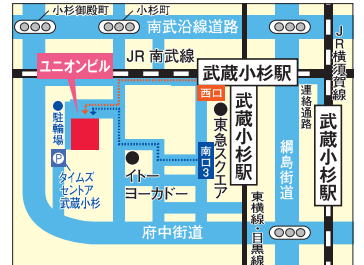

## in 田園都市

会場 **メロンディアあざみ野**  
「大ホール」「大会議室」  
(あざみ野駅 徒歩4分)

●住所／横浜市青葉区新石川1-1-9

**7/1・2**  
金 土

10:30~14:30

◆駐車場はありません。  
※お近くのコインパーキングをご利用ください。

## in 武蔵小杉

会場 **ユニオンビル**  
「セミナールーム」  
(武蔵小杉駅 徒歩3分)

●住所／川崎市中原区小杉町3-264-3

**7/8・9**  
金 土

10:30~14:30

◆駐車場はありません。※施設裏手に駐輪場有り  
※お近くのコインパーキングをご利用ください。

## in 港北ニュータウン

会場 **都筑公会堂**  
(センター南駅 徒歩4分)

●住所／横浜市都筑区茅ヶ崎中央32-1

**7/5**  
火

10:30~14:30

◆駐車場有り。ただし駐車券は発行していません。  
※駐輪場有り