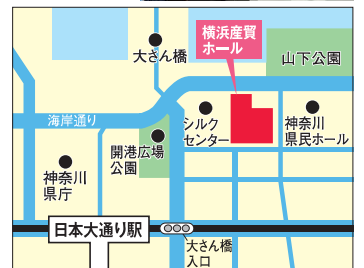

## in 田園都市

会場 **メロンディアあざみ野**  
「大ホール」「大会議室」  
(あざみ野駅 徒歩4分)

●住所／横浜市青葉区新石川1-1-9

**7/1・2**  
金 土

10:30~14:30

◆駐車場はありません。  
※お近くのコインパーキングをご利用ください。

## in 武蔵小杉

会場 **ユニオンビル**  
「セミナールーム」  
(武蔵小杉駅 徒歩3分)

●住所／川崎市中原区小杉町3-264-3

**7/8・9**  
金 土

10:30~14:30

◆駐車場はありません。※施設裏手に駐輪場有り  
※お近くのコインパーキングをご利用ください。

## in 港北ニュータウン

会場 **都筑公会堂**  
(センター南駅 徒歩4分)

●住所／横浜市都筑区茅ヶ崎中央32-1

**7/5**  
火

10:30~14:30

◆駐車場有り。ただし駐車券は発行していません。  
※駐輪場有り

## in 横浜ベイサイド

会場 **横浜産貿ホール**  
「マリネリア」  
(日本大通り駅 徒歩5分)

●住所／横浜市中区山下町2番地

**7/16**  
土

10:30~14:30

◆駐車場はありません。  
※お近くのコインパーキングをご利用ください。

ご来場の予約は、公式ホームページから

私立中学・高校フェスタ2022